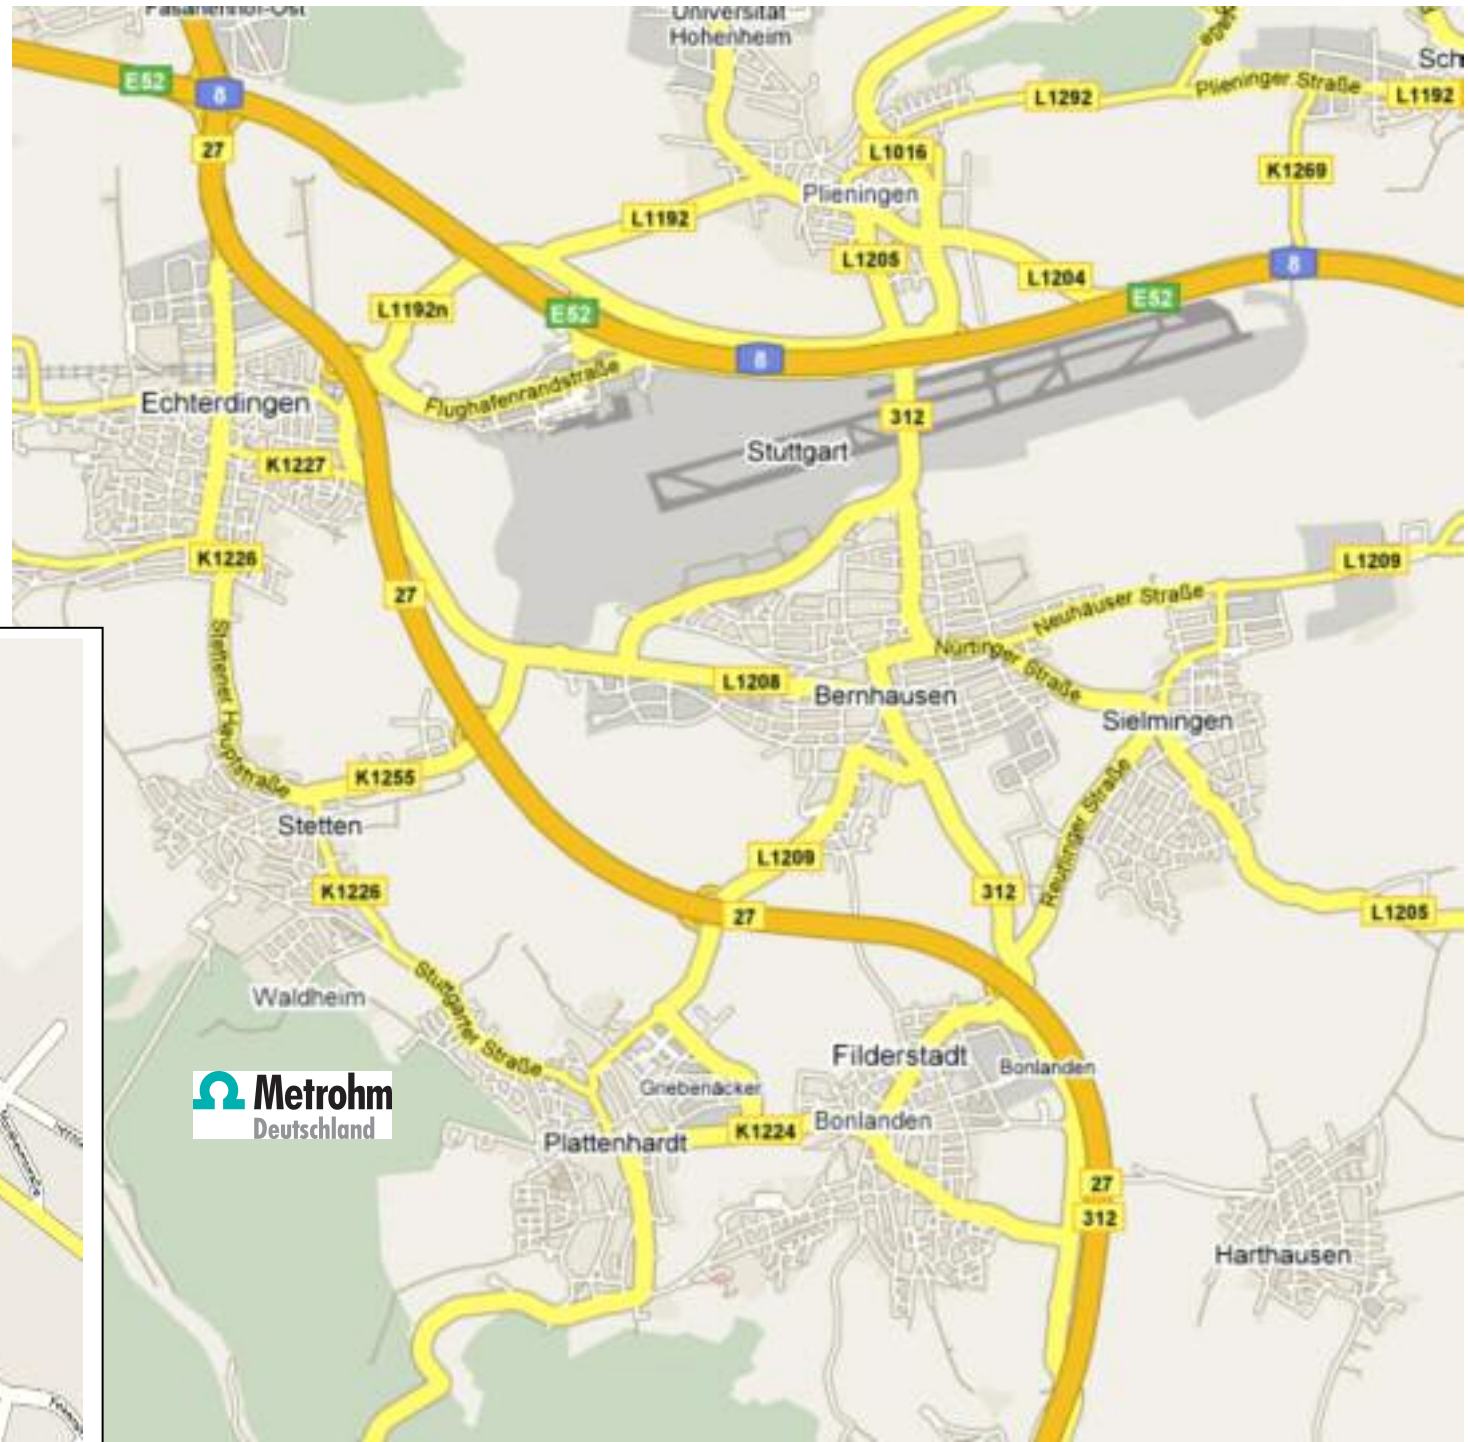

Metrohm
Deutschland