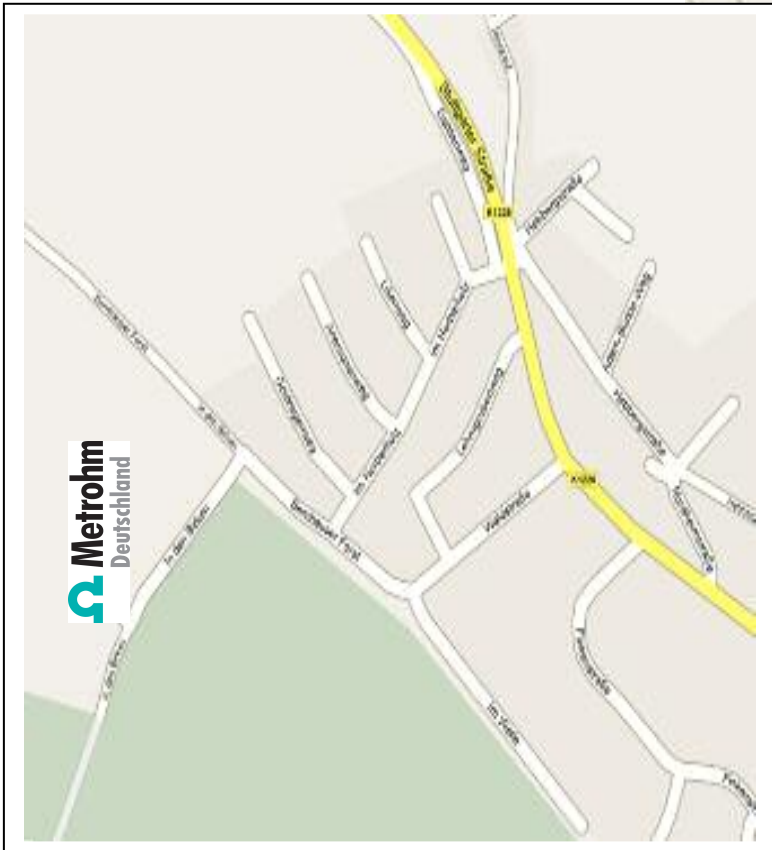

Metrohm
Deutschland